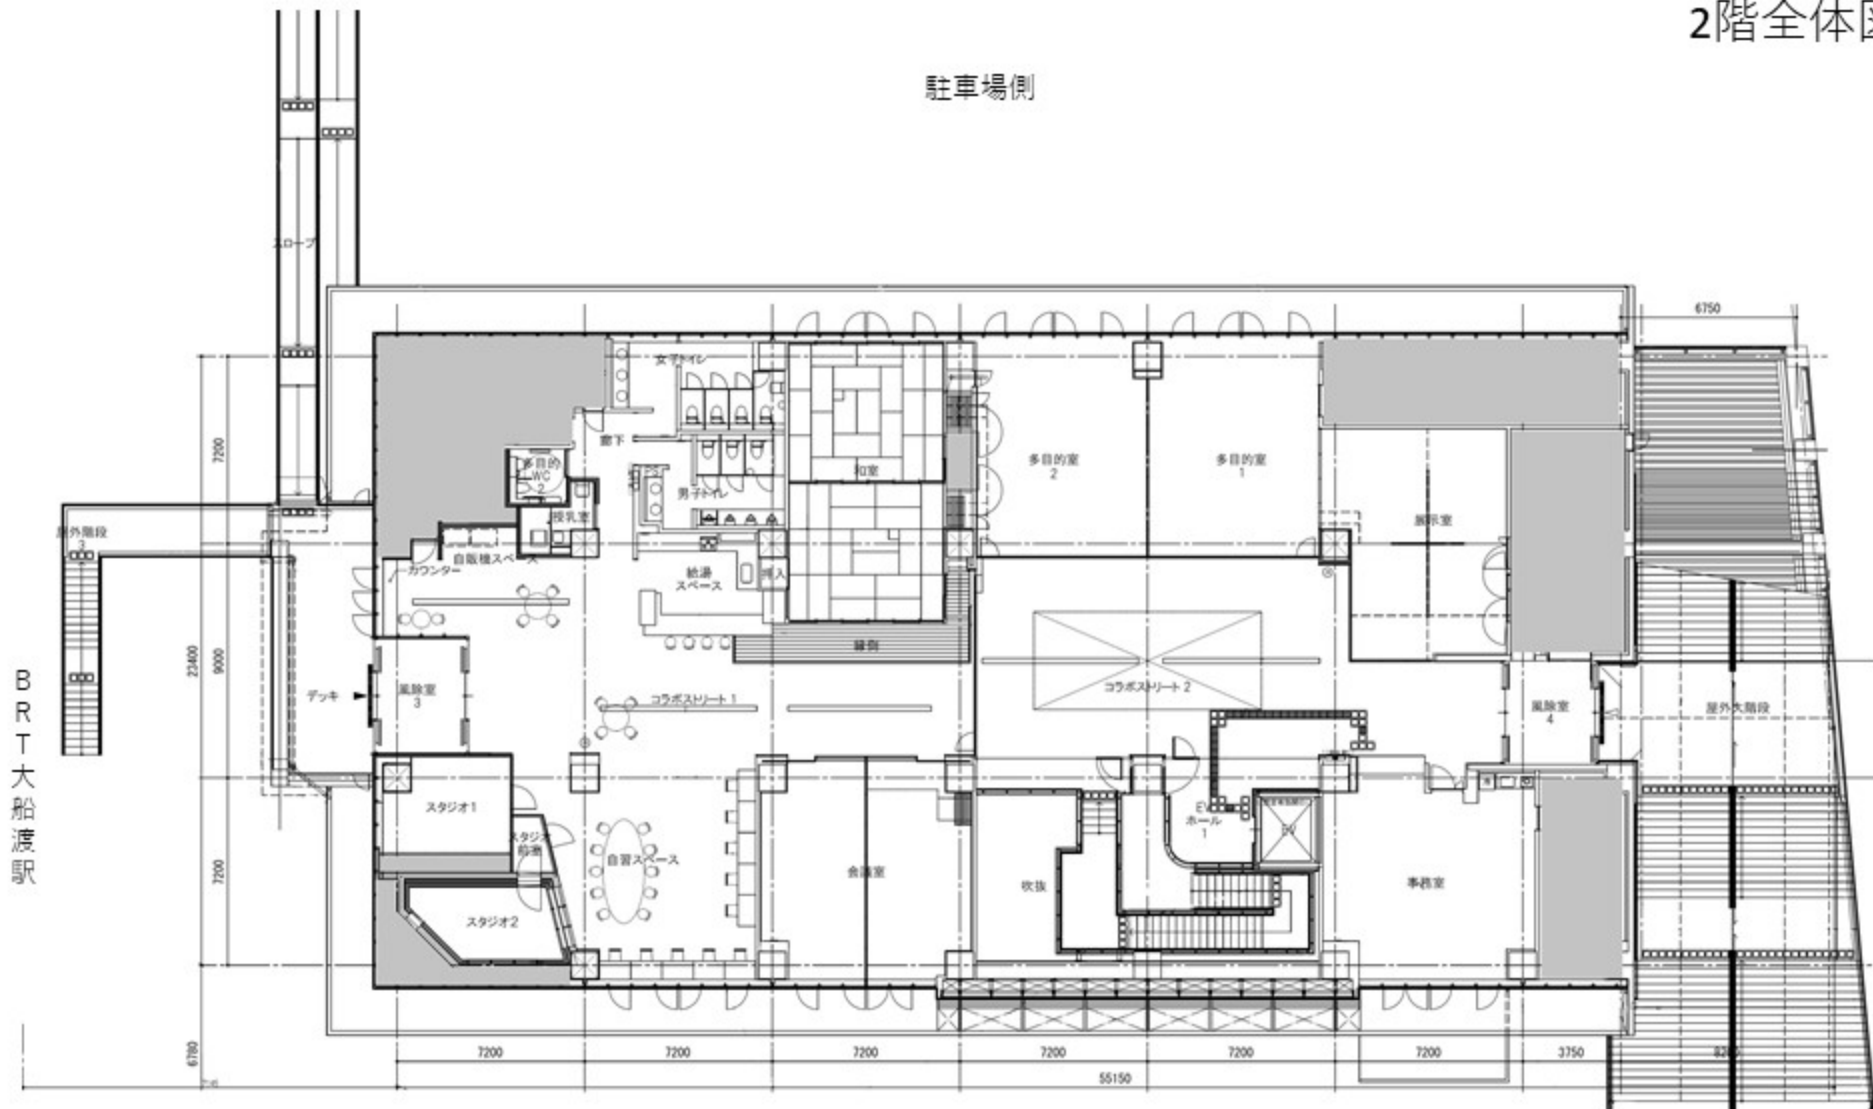

2階全体図

駐車場側

BRT大船渡駅

交通広場側